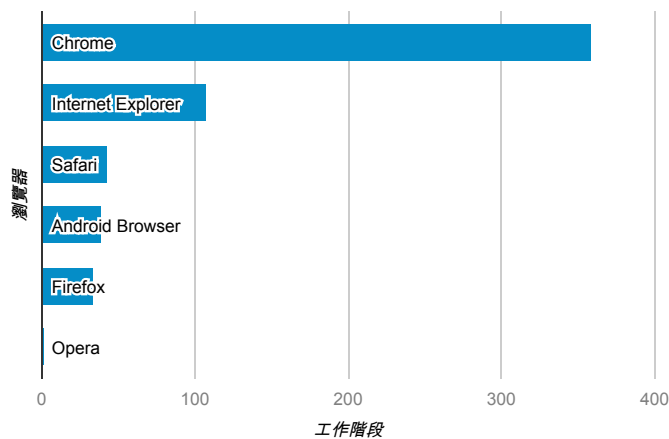

報表01_訪客

2014年7月28日 - 2014年8月3日

所有工作階段
100.00%

+ 新增區隔

平均造訪停留時間和單次造訪頁數

造訪地圖

跳出率和平均造訪停留時間

造訪 (依瀏覽器分組)