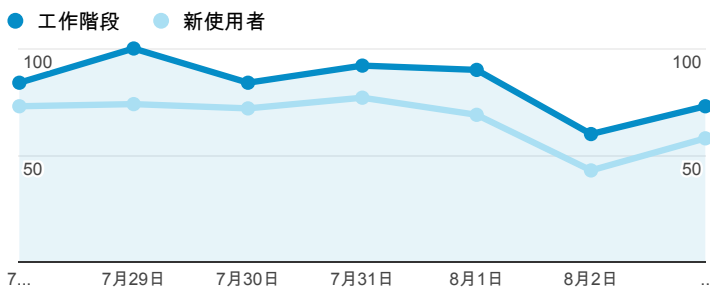

報表01_訪客

2014年7月28日 - 2014年8月3日

所有工作階段
100.00%

+ 新增區隔

平均造訪停留時間和單次造訪頁數

造訪地圖

跳出率和平均造訪停留時間

造訪 (依瀏覽器分組)

造訪和不重複訪客

造訪和新造訪率 (依行動裝置資訊分組)

造訪和新造訪