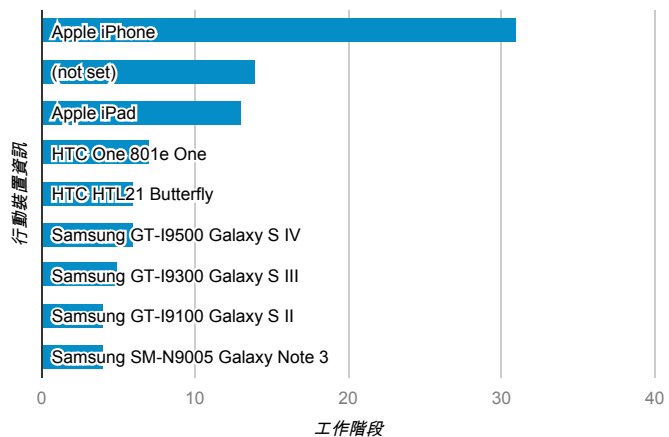

造訪和新造訪率 (依行動裝置資訊分組)