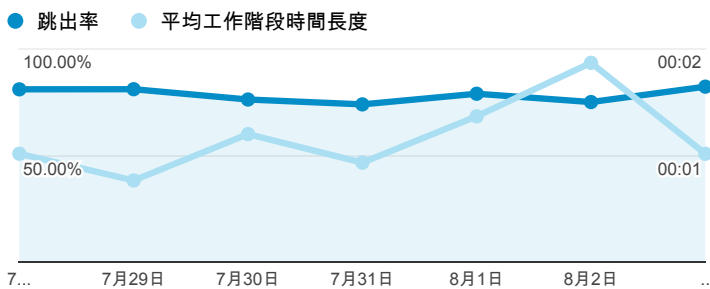

報表01_訪客

2014年7月28日 - 2014年8月3日

所有工作階段
100.00%

+ 新增區隔

平均造訪停留時間和單次造訪頁數

造訪地圖

跳出率和平均造訪停留時間

造訪 (依瀏覽器分組)