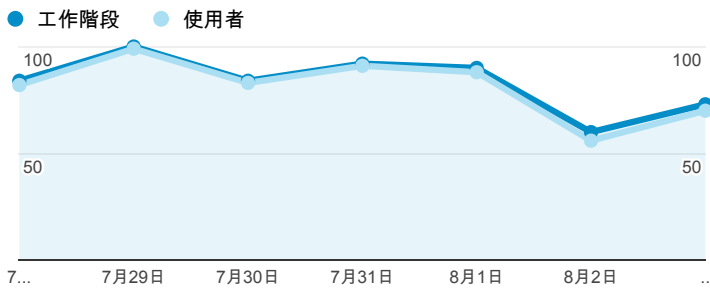

報表01_訪客

2014年7月28日 - 2014年8月3日

所有工作階段
100.00%

+ 新增區隔

平均造訪停留時間和單次造訪頁數

造訪地圖

跳出率和平均造訪停留時間

造訪 (依瀏覽器分組)

造訪和不重複訪客

造訪和新造訪率 (依行動裝置資訊分組)

造訪和新造訪