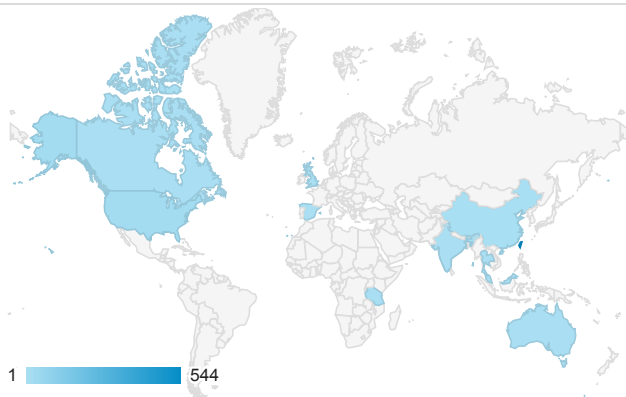

報表01_訪客

2014年7月28日 - 2014年8月3日

所有工作階段
100.00%

+ 新增區隔

平均造訪停留時間和單次造訪頁數

造訪地圖

跳出率和平均造訪停留時間

造訪 (依瀏覽器分組)