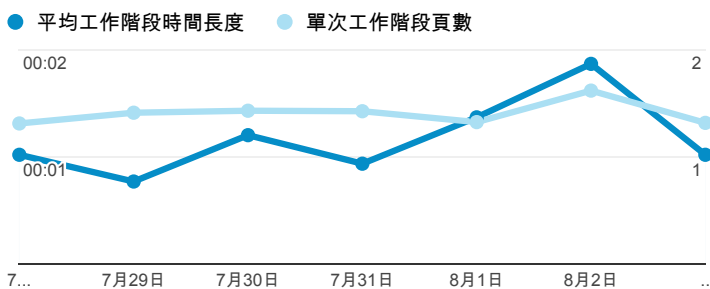

報表01_訪客

2014年7月28日 - 2014年8月3日

所有工作階段
100.00%

+ 新增區隔

平均造訪停留時間和單次造訪頁數

造訪地圖

跳出率和平均造訪停留時間

造訪 (依瀏覽器分組)

造訪和不重複訪客

造訪和新造訪率 (依行動裝置資訊分組)

造訪和新造訪

造訪 (依 裝置類別 分組)

■ desktop ■ mobile ■ tablet

造訪 (依語言分組)

語言	工作階段
zh-tw	541
en-us	29
zh-cn	4
en	3
ja-jp	2
c	1
en-gb	1
th	1
zh-hk	1