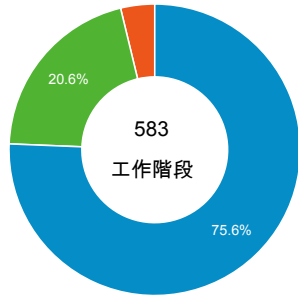

造訪和不重複訪客

造訪和新造訪率 (依行動裝置資訊分組)

造訪和新造訪

造訪 (依 裝置類別 分組)

■ desktop ■ mobile ■ tablet

造訪 (依語言分組)

語言	工作階段
zh-tw	541
en-us	29
zh-cn	4
en	3
ja-jp	2
c	1
en-gb	1
th	1
zh-hk	1